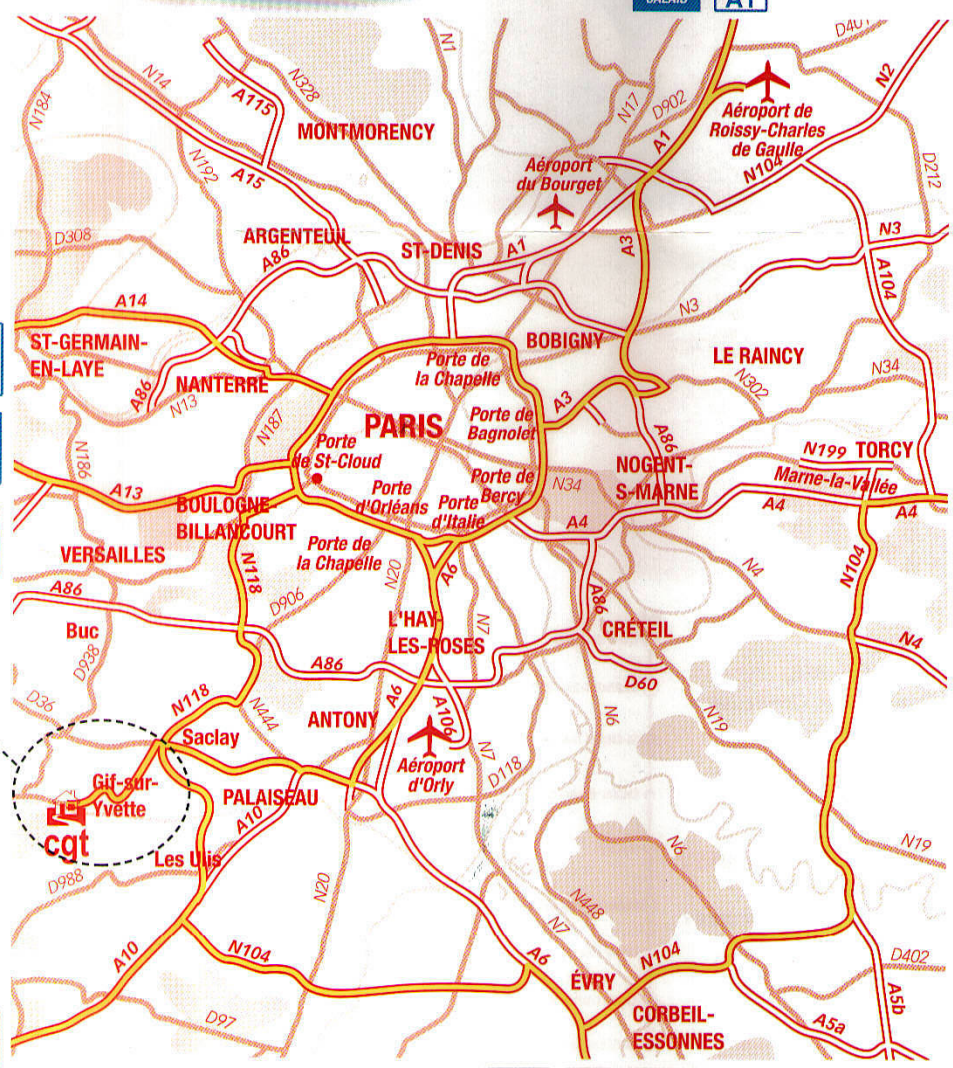

Arrivé dans Gif-sur-Yvette, continuer direction St-Rémy-Les-Chevreuses. À la station TOTAL, prendre la 2^{ème} rue à gauche.

Après Roissy, prendre successivement l'A3, le périphérique et l'A6 (direction Lyon), puis l'A10 (direction Bordeaux). Sur l'A10 sortir N444 (Bièvre) puis prendre

la direction Saclay (D36). Continuer sur la D36 jusqu'au rond-point de Saclay. Au rond-point de Saclay, prendre la N306 direction Gif-sur-Yvette.

Prendre périphérique sud, puis sortir porte de St-Cloud. Prendre la direction Bordeaux (N10). Sur la N118 prendre la sortie N°8 (direction Saclay). Prendre au rond-point la N306 (direction Gif-sur-Yvette).

À la sortie Les Ulis prendre la direction (Paris, Porte de Saint-cloud N118). Sortir à Saclay. Prendre au rond-point la N306 (direction Gif-sur-Yvette).

À Marne-la-vallée, prendre la N104 (direction Lyon) puis Evry (direction Versailles). Sortir Les Ulis. Prendre la direction (Paris, Porte de Saint-cloud N118). Sortir à Saclay. Prendre au rond-point la N306 (direction Gif-sur-Yvette).

Depuis Lyon : Prendre la N104 (direction Versailles). Sortir Les Ulis. Prendre la direction (Paris, Porte de Saint-cloud N118). Sortir à Saclay. Prendre au rond-point la N306 (direction Gif-sur-Yvette).