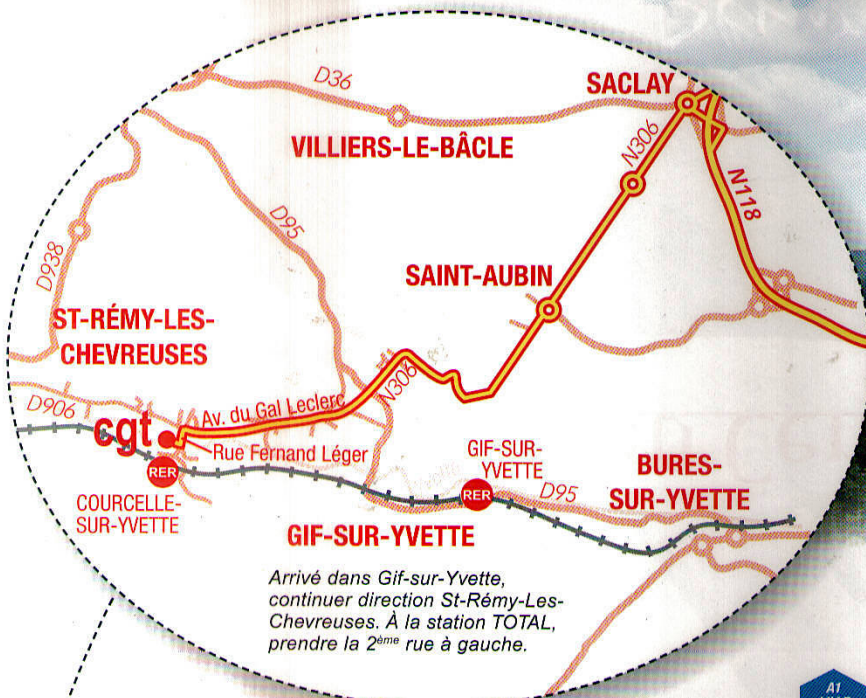

Nathalie Carpentier

« Savoir c'est s'émanciper. »

Benoît Frachon

Centre de Formation CGT Benoît Frachon

12 rue Fernand Leger Courcelle, 91190 Gif-sur-Yvette

RER B - Direction Saint-Rémy-lès-Chevreuse - station Courcelle-Sur-Yvette (6 mn de marche) et Bus : 11, 12, 262, N

Arrivé dans Gif-sur-Yvette, continuer direction St-Rémy-Les-Chevreuses. À la station TOTAL, prendre la 2^{ème} rue à gauche.

Après Roissy, prendre successivement l'A3, le périphérique et l'A6 (direction Lyon), puis l'A10 (direction Bordeaux). Sur l'A10 sortir N444 (Bièvre) puis prendre

À la sortie Les Ulis prendre la direction (Paris, Porte de Saint-cloud N118). Sortir à Saclay. Prendre au rond-point la N306 (direction Gif-sur-Yvette).

À Marne-la-vallée, prendre la N104 (direction Lyon) puis Evry (direction Versailles). Sortir Les Ulis. Prendre la direction (Paris, Porte de Saint-cloud N118). Sortir à Saclay. Prendre au rond-point la N306 (direction Gif-sur-Yvette).

Depuis Lyon : Prendre la N104 (direction Versailles). Sortir Les Ulis. Prendre la direction (Paris, Porte de Saint-cloud N118). Sortir à Saclay. Prendre au rond-point la N306 (direction Gif-sur-Yvette).